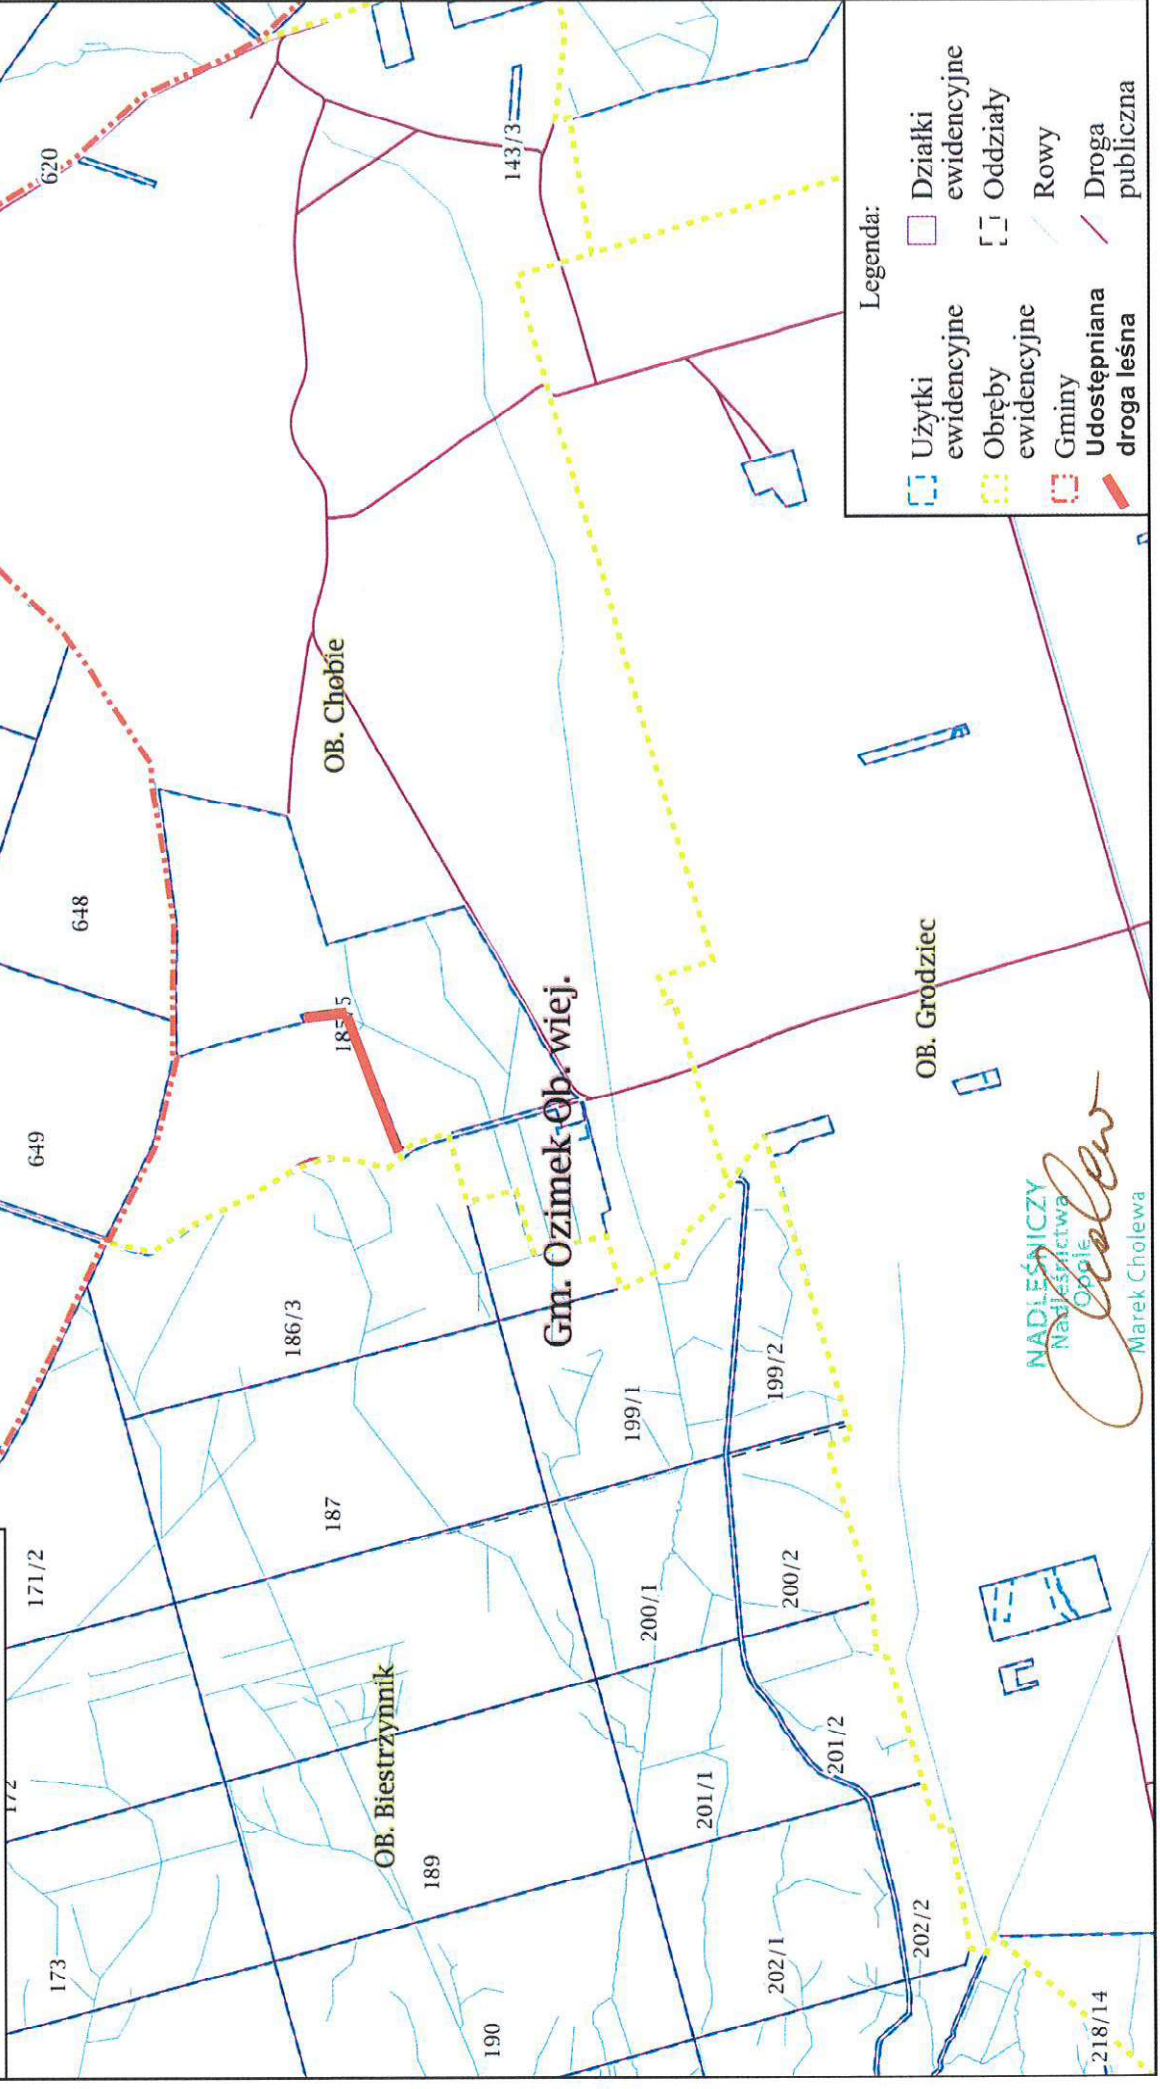

Mapa poglądowa  
Lokalizacja dróg  
leśnych udostępnionych  
do ruchu publicznego

Skala 1:15000  
0 100 200 m

Legenda:

- Użytki ewidencyjne
- Obręby ewidencyjne
- Gminy
- Udostępniana droga leśna
- Działki ewidencyjne
- Oddziały
- Rowy
- Droga publiczna